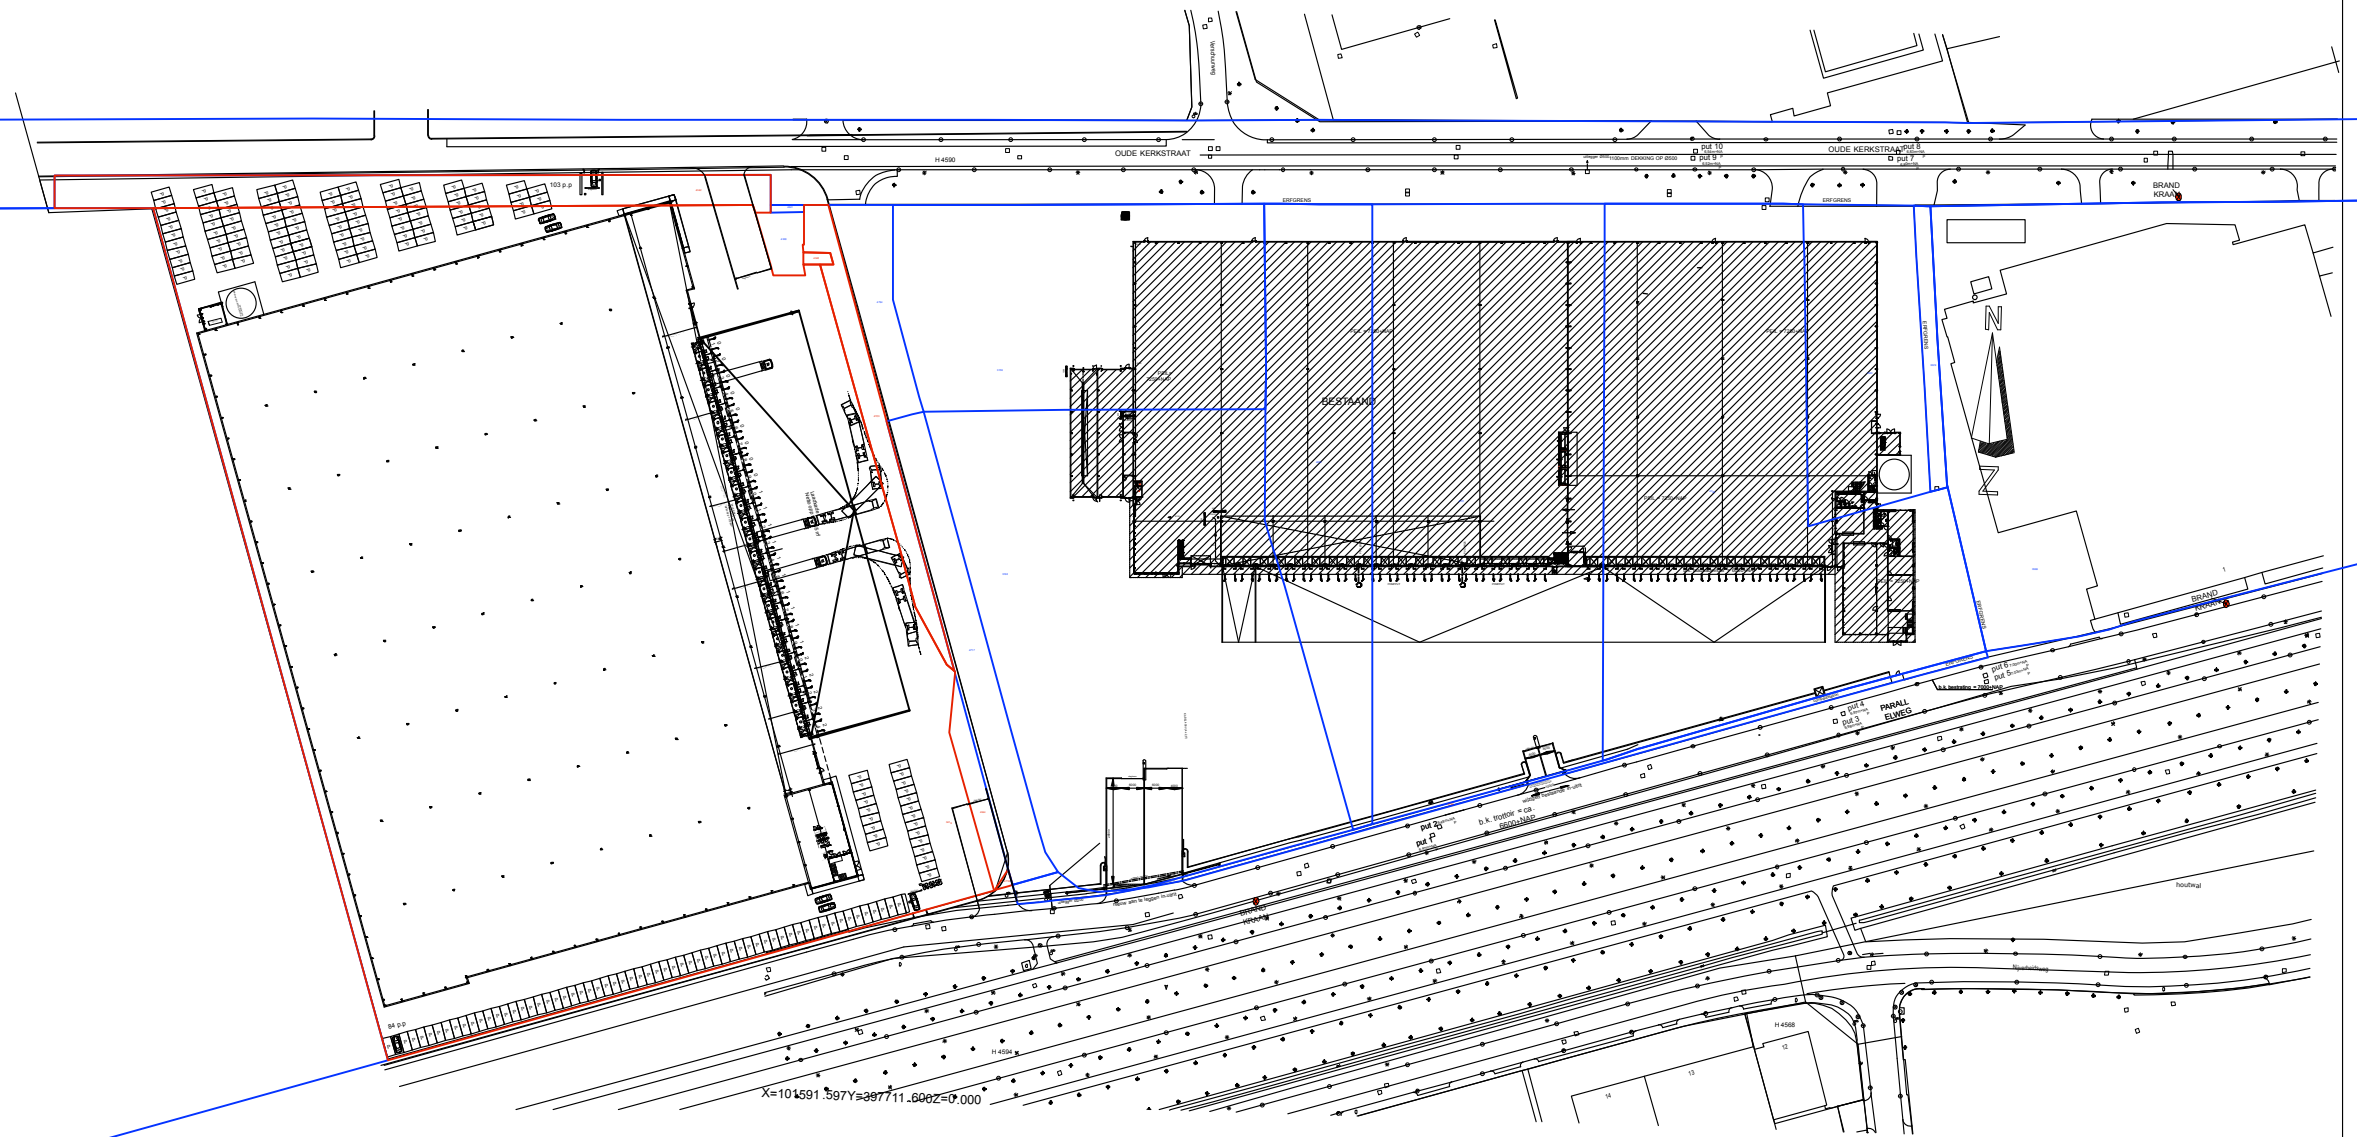

maten in het werk te controleren!

opdrachtgever	onderwerp	fase	verdieping	schaal	datum	tek. / blad nr.	bestandsnaam
MONTEA	Warehouse	definitief	BG	1:1000	20 / 02 / 2020	D03/1	Montea.vwx

studiomfd  
tel. +31628582916 info@studiomfd.com www.studiomfd.com

SITUATIE

maten in het werk te controleren!

opdrachtgever	onderwerp	fase	verdieping	schaal	datum	tek. / blad nr.	bestandsnaam
MONTEA	Warehouse	definitief	situatie	1:2000	20 / 02 / 2020	D03/2	Montea.vwx